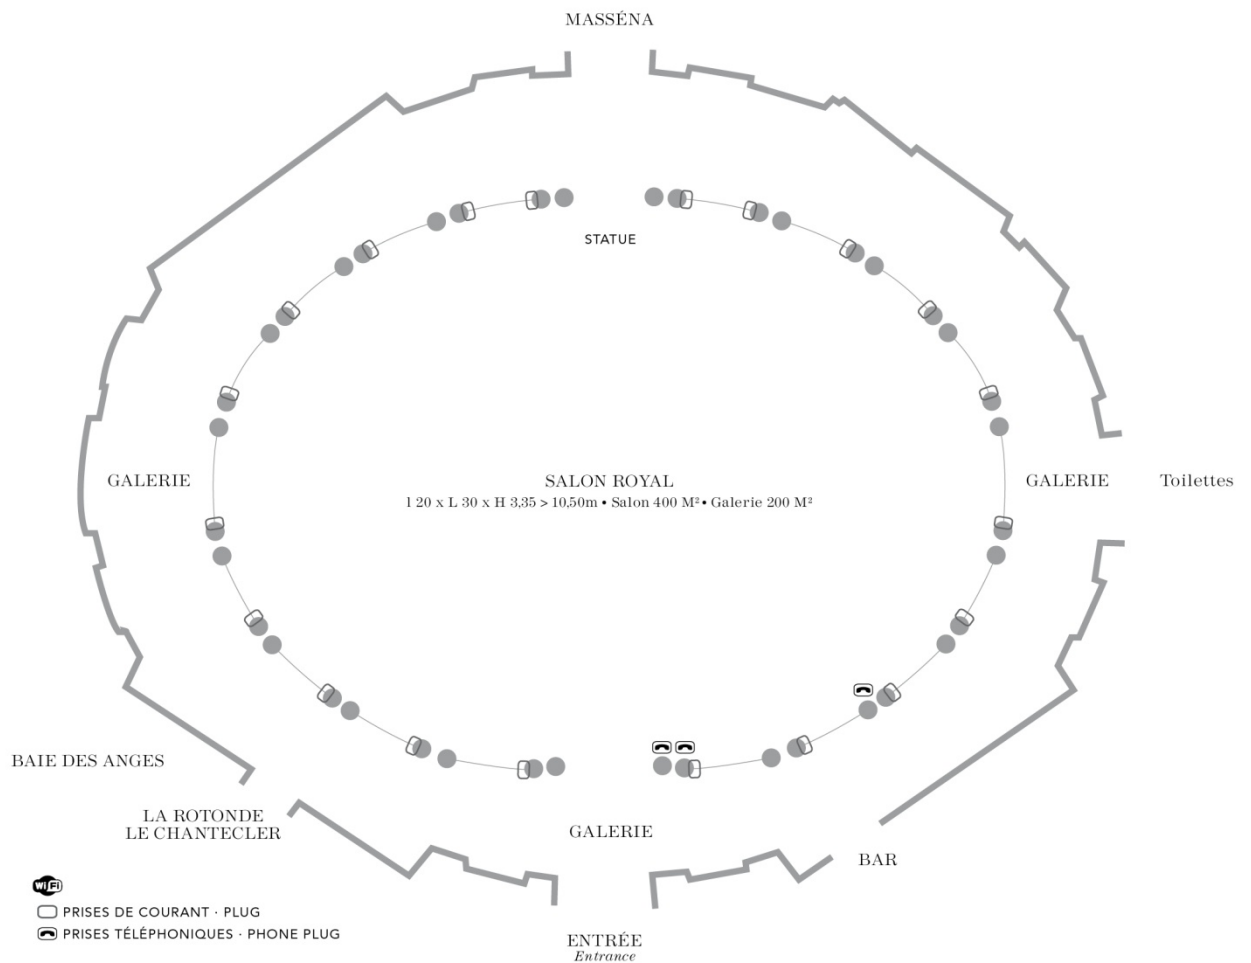

LE NEGRESCO

SALON ROYAL

UN VÉRITABLE MYTHE,
LE LIEU OU BAT LE CŒUR DU NEGRESCO.

SALONS	SURFACE	THEATRE	ECOLE	U	CONSEIL		
					ADMIN.	BANQUET	COCKTAIL
ROYAL	400M2	400	-	60	-	430 PERS.	600 PERS.

www.lenegresco.com